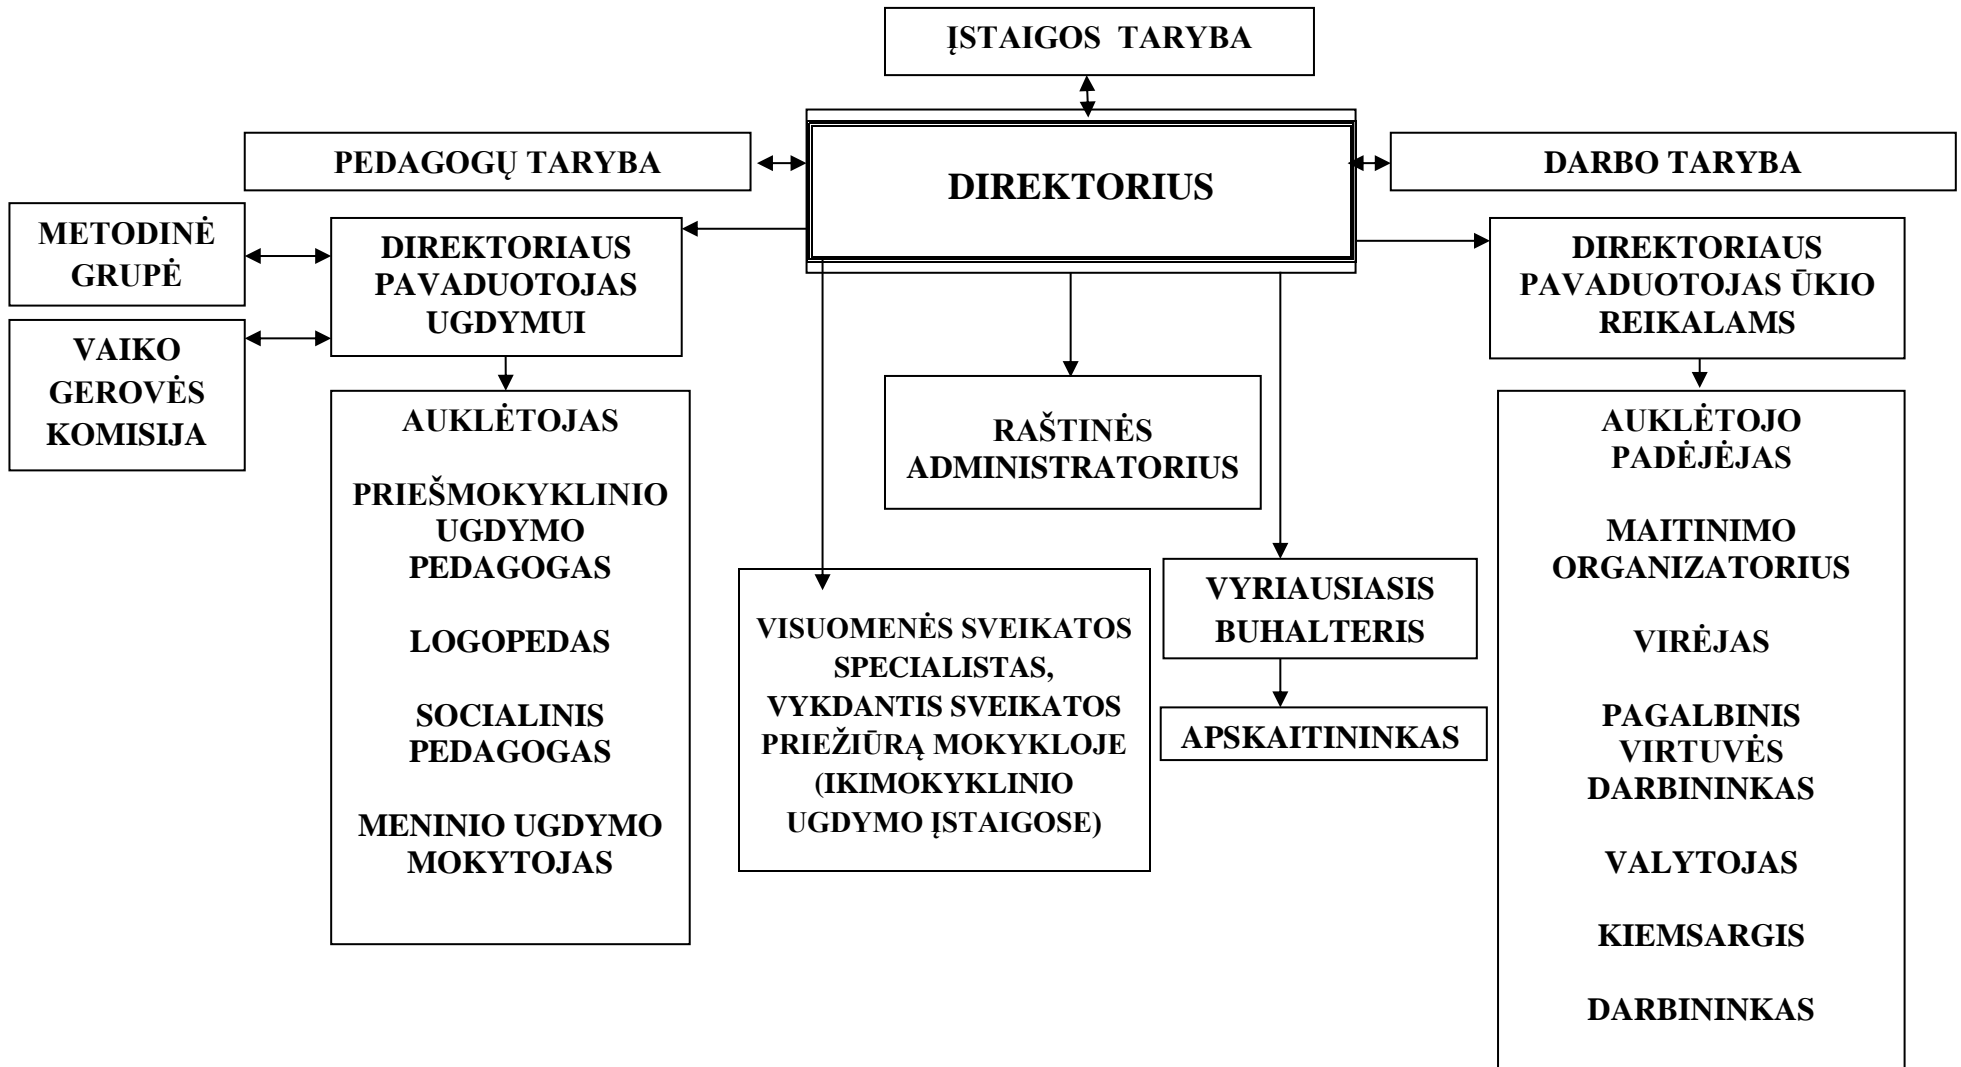

### ŠIAULIŲ LOPŠELIO-DARŽELIO „SIGUTĖ“ VALDYMO STRUKTŪRA

Šiaulių lopšelio-darželio „Sigutė“,  
adresu J. Basanavičiaus g. 92, Šiauliai,  
ekstremaliųjų situacijų valdymo plano  
3 priedas

**ŠIAULIŲ LOPŠELIO-DARŽELIO „SIGUTĖ“  
MATERIALINIŲ IŠTEKLIŲ ŽINYNAS**

<b>Eil. Nr.</b>	<b>Priemonė</b>	<b>Kiekis vnt.</b>	<b>Techniniai duomenys</b>	<b>Valdytojas</b>	<b>Kontaktiniai duomenys</b>
1.	Pirmos pagalbos rinkiniai (pilna komplektacija)	8	Rinkiniai randasi visuomenės sveikatos priežiūros specialisto kabinete, grupėse, virtuvėje	lopšelis-darželis „Sigutė“	+370 600 31 758
2.	Gesintuvas MG-6	8	6 kg, užpildas milteliniai ABC	lopšelis-darželis „Sigutė“	+370 600 31 758

Direktoriaus pavaduotoja ūkio reikalams

Laura Simaškienė